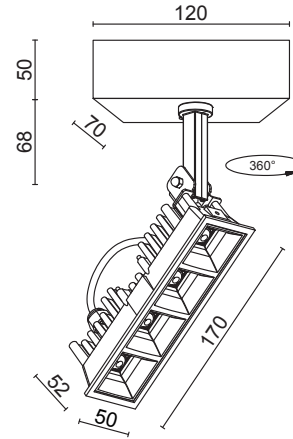

ICONIC-N-L4-ADJ-V